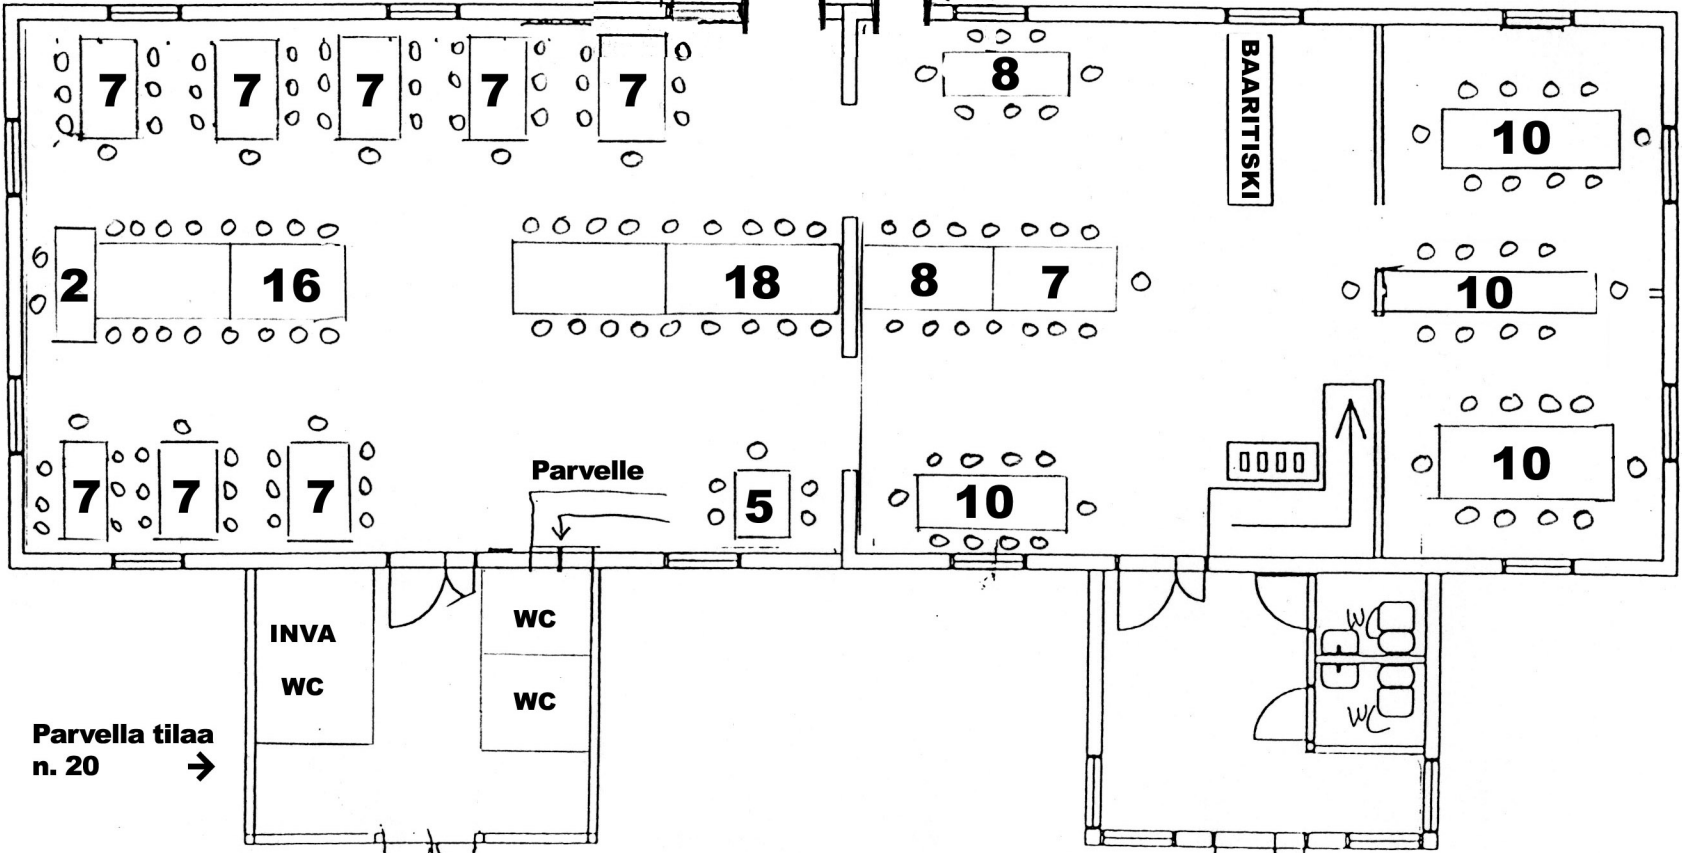

KEITTIÖ

NOUTOPÖYTÄ

BAARITISKI

Pöytä
käännettynä →
+4

Parvella tilaa
n. 20 →